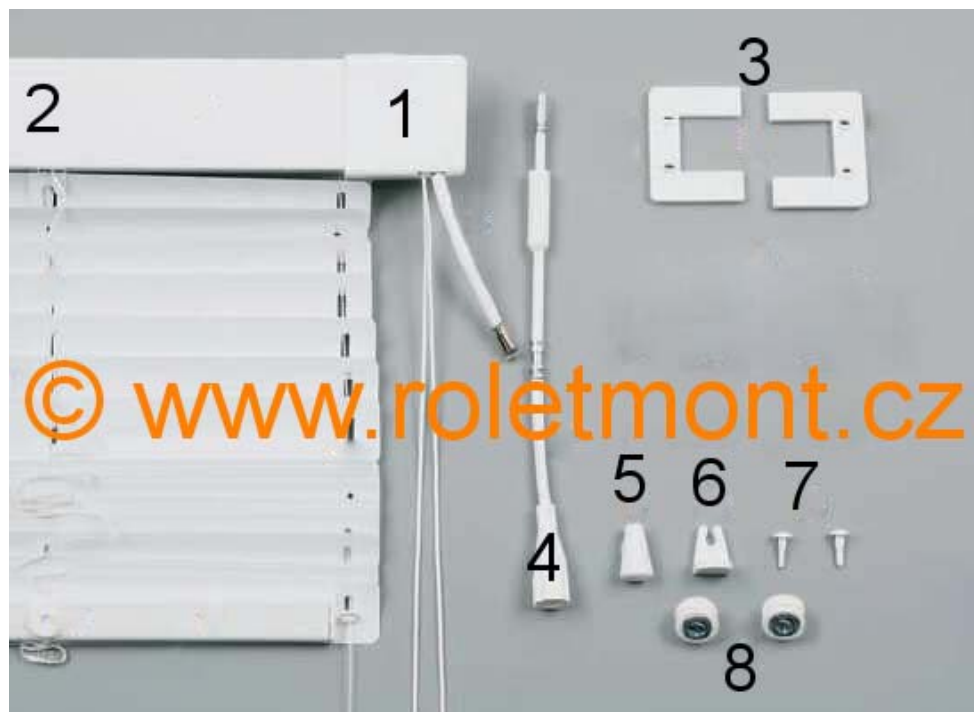

ND vnitřní žaluzie EKO

<u>Poz.</u>	<u>Název</u>	<u>Katalogové číslo</u>	<u>Mj.</u>	<u>Cena/mj.</u>
1.	Krytka bílá pravá	RLMT-0015	ks	8,00 Kč
2.	Krytka bílá levá	RLMT-0016	ks	8,00 Kč
3.	Distanční podložka bílá	RLMT-0017	ks	3,00 Kč
4.	Táhlo bílé *	RLMT-0018	bm	35,00 Kč
5.	Hruška šňůry bílá	RLMT-0019	ks	4,00 Kč
6.	Úchyt táhla bílý	RLMT-0020	ks	4,00 Kč
7.	Kolík vedení bílý	RLMT-0021	ks	3,00 Kč
8.	Kolečko s vrutem	RLMT-0022	ks	5,00 Kč

* nutno uvést délku

Při objednávce náhradních dílů prosím uvést katalogové číslo, počet kusů a způsob dodání.
(osobní odběr nebo platba předem na účet 244643969/0300 ČSOB + poštovné 46,-Kč)
Objednávku zaslat na email info@roletmont.cz